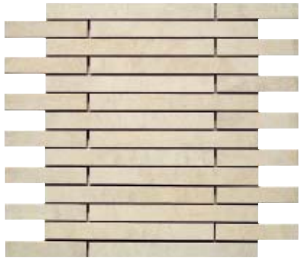

GRES PORCELÁNICO ESMALTADO COLOREADO EN TODA LA MASA | ГЛАЗУРОВАННЫЙ ОКРАШЕННЫЙ ПО ВСЕЙ МАССЕ КЕРАМОГРАНИТ

RIF. STONE-IVORY

M5 4K 30x30

RIF. STONE-WHITE

M5 4L 30x30

RIF. STONE-ANTHRACITE

M5 4M 30x30

RIF. STONE-GREEN